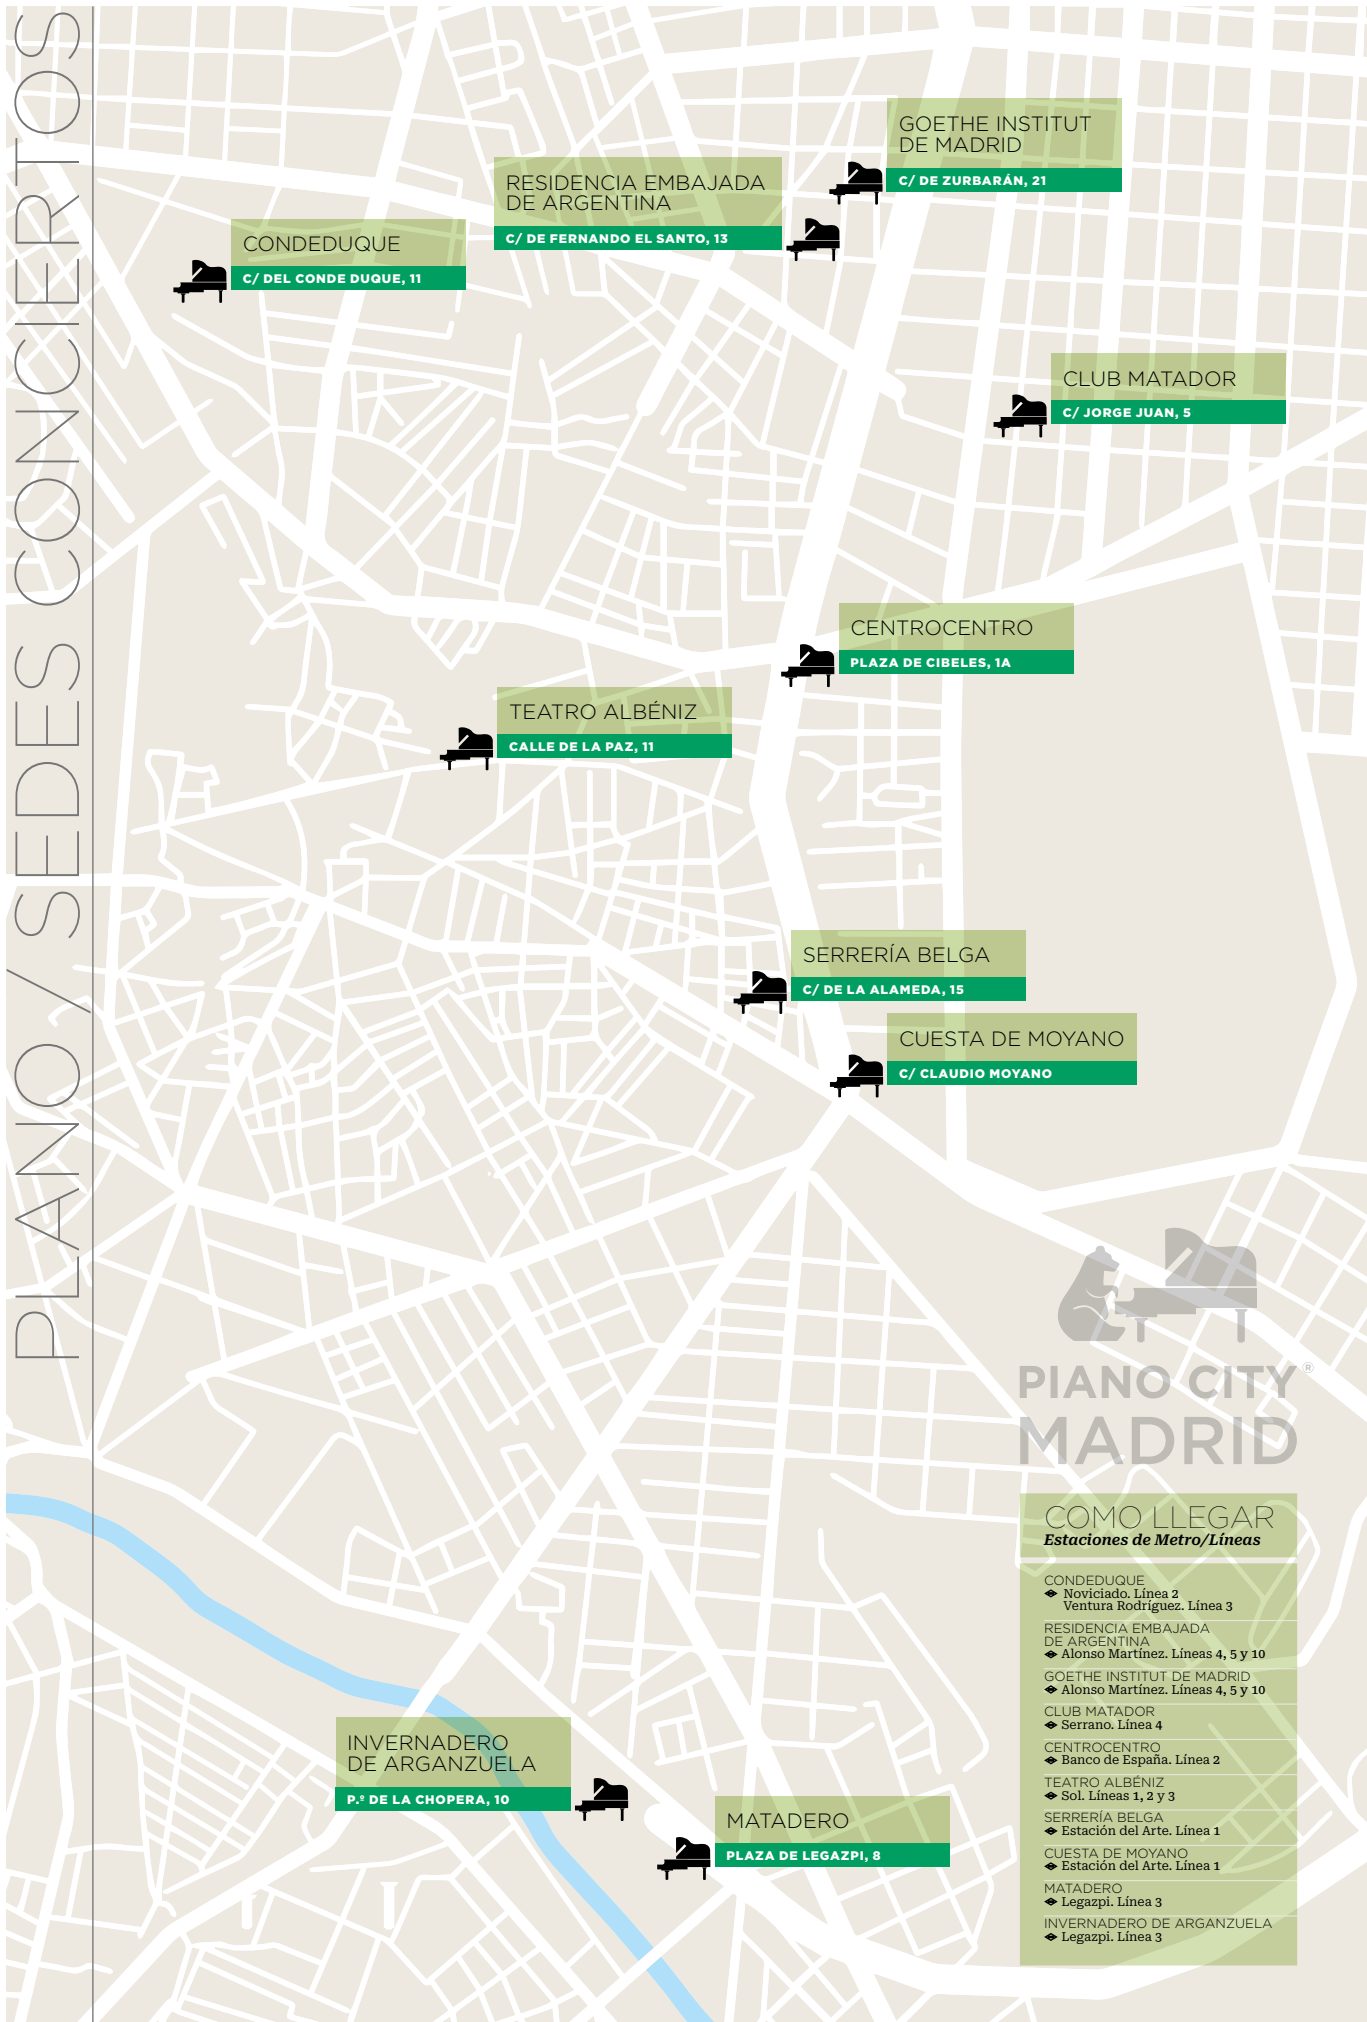

ENTRADAS EN www.pianocitymadrid.es

11H00 PIETRO GALIZZI

Loco por ti
Standard y músicas originales

12H00 CARLA ROMÁN

Bailando en Granada
Músicas de Chopin, Ravel y Albéniz

13H00 MANUEL MORENO RAMÍREZ

Al son de mi tierra
Músicas de P. de Lucía, M. Moreno Ramírez y Rodrigo

14H00 JAVIER HERGUERA

La luna en Menor
Músicas de Beethoven y Liszt

PLANO / SEDES CONCIERTOS

CONDEDUQUE
C/ DEL CONDE DUQUE, 11

RESIDENCIA EMBAJADA DE ARGENTINA
C/ DE FERNANDO EL SANTO, 13

GOETHE INSTITUT DE MADRID
C/ DE ZURBARÁN, 21

CLUB MATADOR
C/ JORGE JUAN, 5

CENTROCENTRO
PLAZA DE CIBELES, 1A

TEATRO ALBÉNIZ
CALLE DE LA PAZ, 11

SERRERÍA BELGA
C/ DE LA ALAMEDA, 15

CUESTA DE MOYANO
C/ CLAUDIO MOYANO

INVERNADERO DE ARGANZUELA
P.º DE LA CHOPERA, 10

MATADERO
PLAZA DE LEGAZPI, 8

PIANO CITY MADRID

COMO LLEGAR

Estaciones de Metro/Líneas

- CONDEDUQUE
 - ◆ Noviciado. Línea 2
 - ◆ Ventura Rodríguez. Línea 3
- RESIDENCIA EMBAJADA DE ARGENTINA
 - ◆ Alonso Martínez. Líneas 4, 5 y 10
- GOETHE INSTITUT DE MADRID
 - ◆ Alonso Martínez. Líneas 4, 5 y 10
- CLUB MATADOR
 - ◆ Serrano. Línea 4
- CENTROCENTRO
 - ◆ Banco de España. Línea 2
- TEATRO ALBÉNIZ
 - ◆ Sol. Líneas 1, 2 y 3
- SERRERÍA BELGA
 - ◆ Estación del Arte. Línea 1
- CUESTA DE MOYANO
 - ◆ Estación del Arte. Línea 1
- MATADERO
 - ◆ Legazpi. Línea 3
- INVERNADERO DE ARGANZUELA
 - ◆ Legazpi. Línea 3