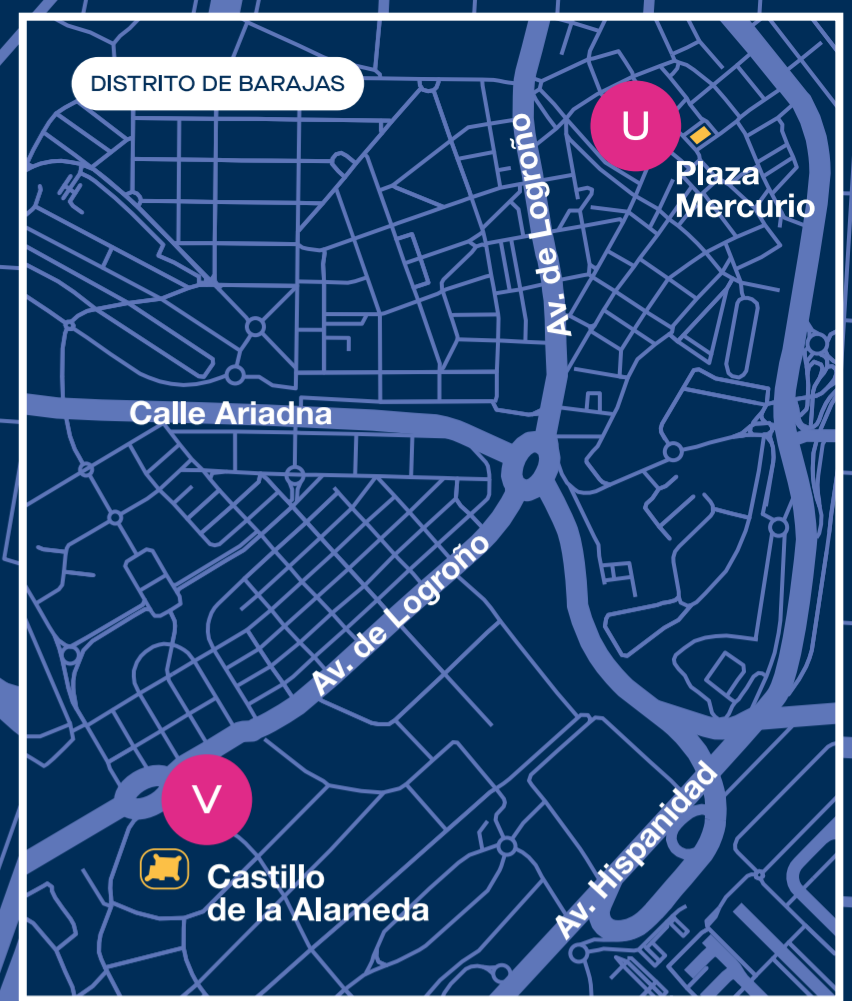

# LUZ MADRID

MADRID

- A** PUERTA DE ALCALÁ  
REFLEXIONS.4 ALCALÁ  
ANTONI AROLA
- B** PARTERRE DE EL RETIRO  
EL EJE ARBÓREO  
JAVIER RIERA
- C** CALLE RUIZ DE ALARCÓN  
TRÁFICO HUMANO  
ALICIA MONEVA
- D** FUENTE DE APOLO  
ARBORÉ LUM  
ERIK BARRAY WORKSHOP
- E** GALERÍA DE CRISTAL  
PARADOXA  
ONIONLAB
- F** FACHADA PALACIO CIBELES  
CAMINO A LA VIDA  
JUANJO LLORENS
- G** FACHADA CASA DE AMÉRICA  
ESTAR VIVO ERA MOVEVERSE  
JAVIER DE JUAN
- H** JARDINES PALACIO BUENAVISTA  
PLANUM ET LUMEN  
MAXI GILBERT
- I** CENTRO CULTURAL CONDE DUQUE  
KEYFRAMES GAME STORIES  
GROUPE LAPS
- J** EDIFICIO METRÓPOLIS  
METAMORPH-PORTAL  
OTU CINEMA
- K** CHAFLÁN HOTEL FOUR SEASONS  
ANTIBODIES  
DANIEL IREGUI
- L** RABASF  
DISPARATE VOLADOR  
ÁNGEL HARO
- M** PUERTA DEL SOL  
INTRUDE FAMILY  
AMANDA PARER / PARER ESTUDIO
- N** PLAZA MAYOR  
LA VIDA CONTINÚA  
ENTRE HOJAS BLANCAS  
LUZINTERRUPTUS
- O** C. CODO, PL. DE LA VILLA  
DATA  
SPY
- P** PLAZA ISABEL II  
KINETIC PERSPECTIVE  
JUAN A. FUENTES MUÑOZ
- Q** FACHADA PALACIO REAL  
EMBRACE!  
CHARLES SANDISON
- R** PUENTE DEL REY  
ABSTRACT  
COLLECTIF COIN
- S** MATADERO MADRID  
ALFOMBRAS MÁGICAS  
MIGUEL CHEVALIER
- T** CENTRO CULTURAL CONDE DUQUE  
NUESTRO MAR  
MAURICI GINÉS / ARTEC3 STUDIO
- U** PLAZA MERCURIO  
RYTHMUS  
STUDIO CHEVALVERT
- V** CASTILLO DE LA ALAMEDA  
1.5 GRADOS  
EYESBERG
- 01** PASEO DEL PRADO 36  
CAIXAFORUM MADRID
- 02** CALLE ALCALÁ 42  
CÍRCULO DE BELLAS ARTES
- 03** CALLE MAYOR 86  
INSTITUTO ITALIANO DE CULTURA
- 04** PL. DE LA INDEPENDENCIA 5  
ESPACIO SOLO
- 05** AV. PUERTA DE HIERRO 2  
DOMO 360
- 06** PLAZA DE COLÓN 1  
CAIXABANK