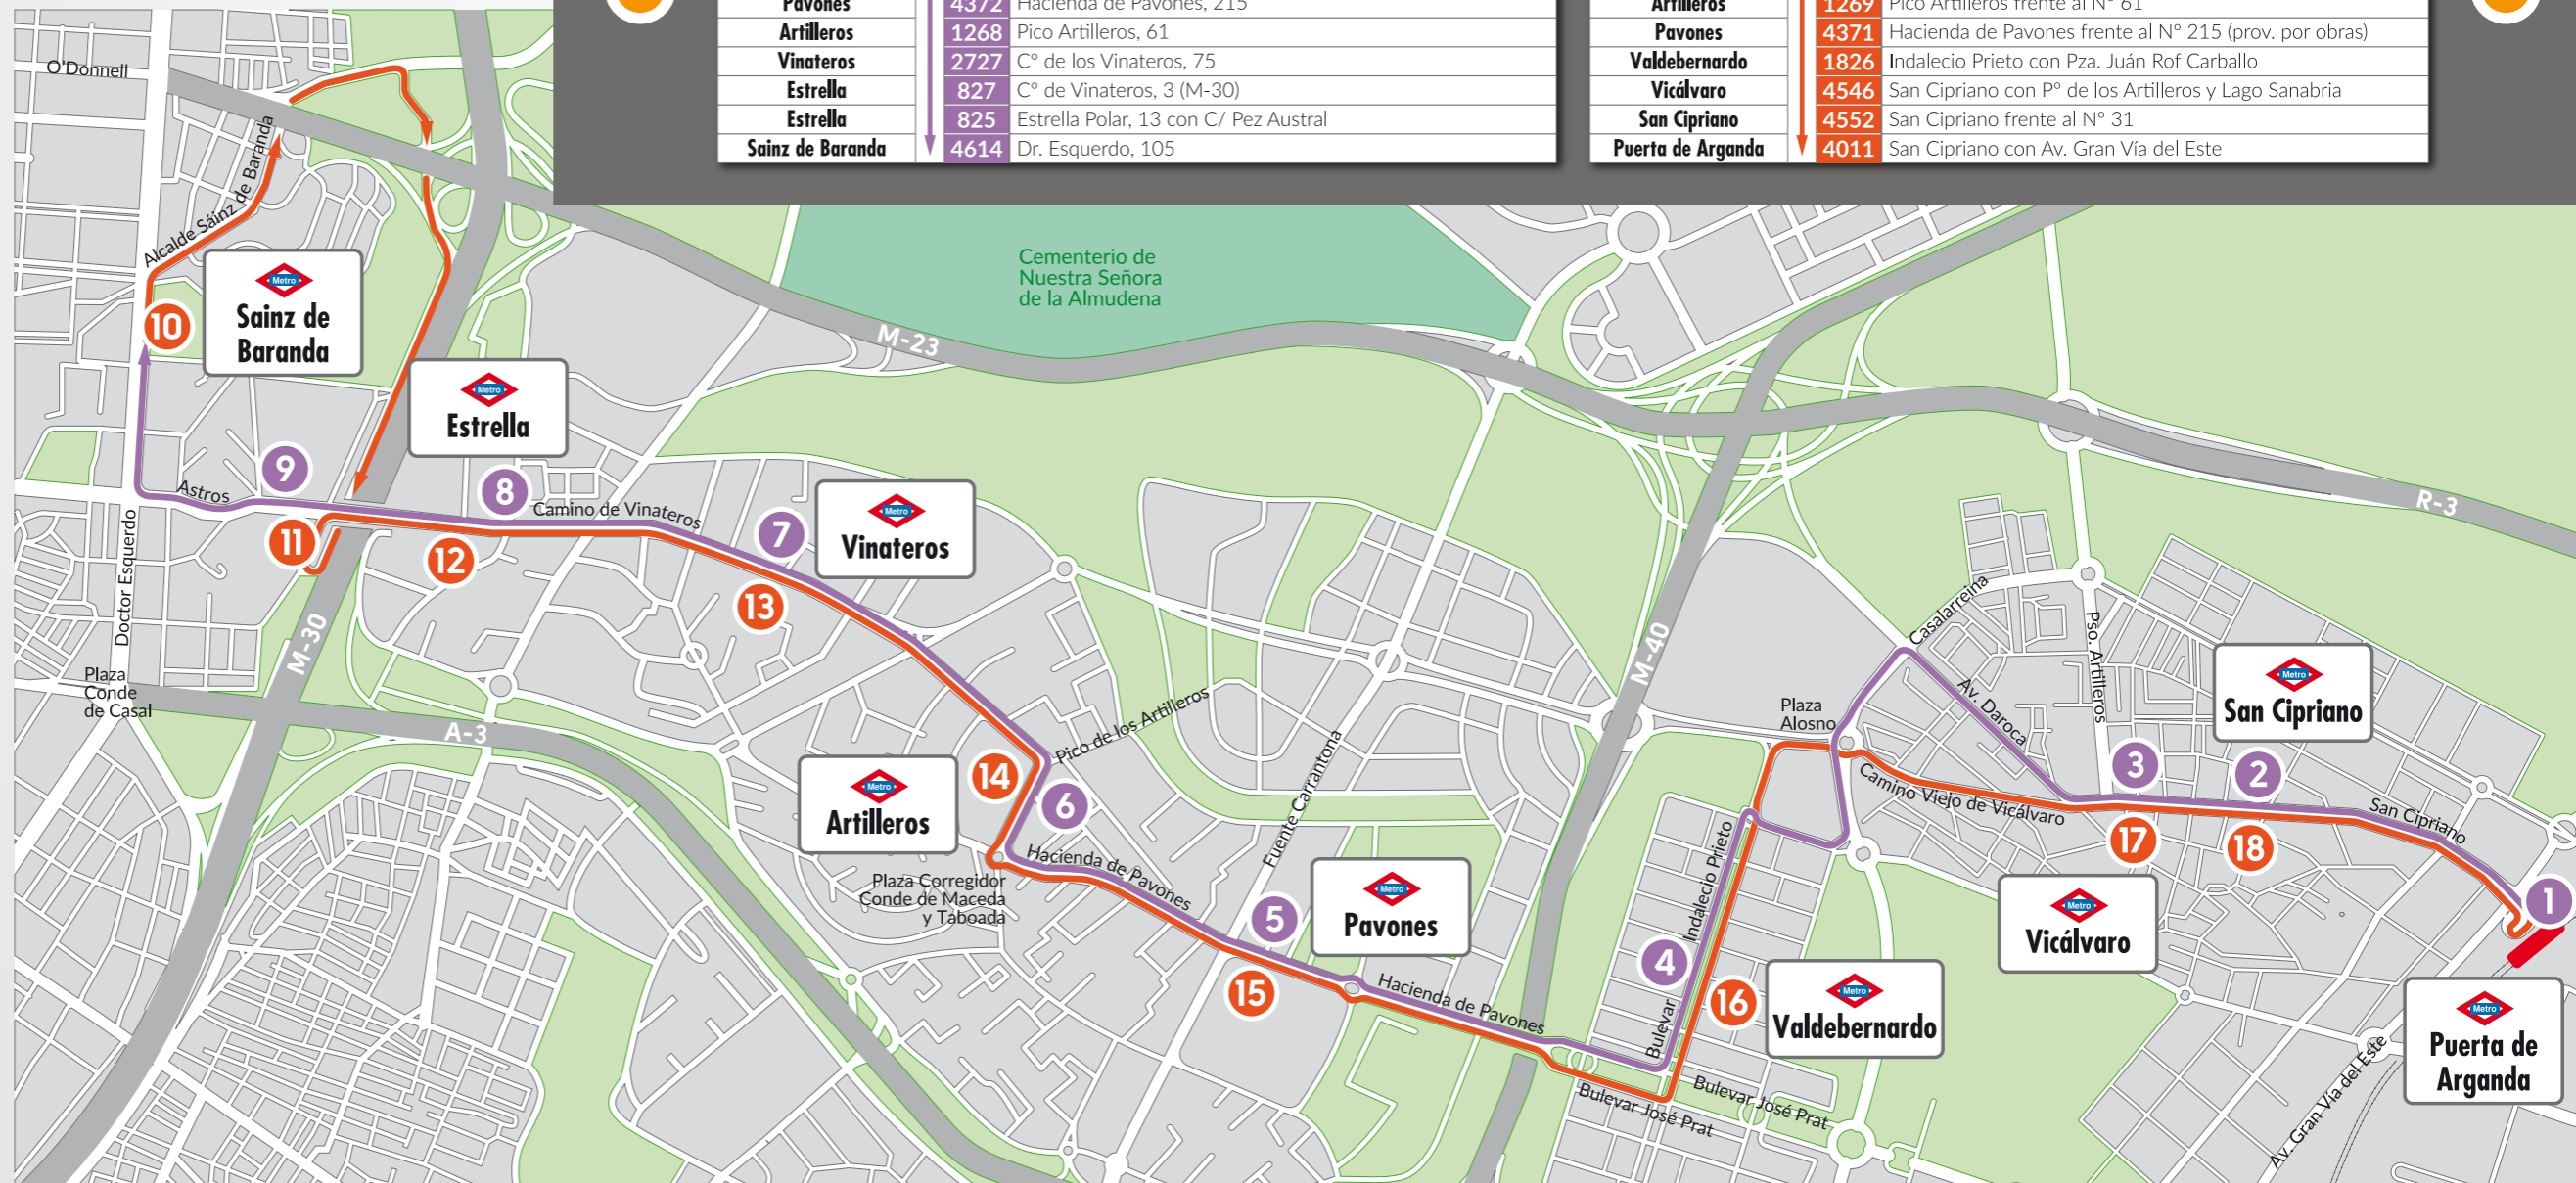

servicio especial **Línea 9 de Metro**

Puerta de Arganda - Sainz de Baranda

Del 11 al 26 de agosto de 2018

## conexión intermodal con el sistema de transporte existente en las estaciones afectadas

Líneas Metro / Cercanías Renfe

**9**

Líneas EMT Madrid

Puerta de Arganda 		<b>4</b>	<b>71</b>	<b>100</b>	<b>E3</b>	<b>T23</b>	<b>N7</b>	<b>SE9</b>						
San Cipriano		<b>4</b>	<b>106</b>	<b>100</b>	<b>E3</b>	<b>N7</b>	<b>SE9</b>							
Vicálvaro		<b>4</b>	<b>100</b>	<b>106</b>	<b>130</b>	<b>E3</b>	<b>N7</b>							
Valdebernardo		<b>8</b>	<b>71</b>	<b>130</b>	<b>N8</b>									
Pavones		<b>8</b>	<b>20</b>	<b>30</b>	<b>32</b>	<b>71</b>	<b>140</b>	<b>142</b>	<b>144</b>	<b>E4</b>	<b>N8</b>			
Artilleros		<b>30</b>	<b>71</b>											
Vinateros		<b>71</b>												
Estrella		<b>20</b>	<b>30</b>	<b>32</b>	<b>N8</b>									
Sainz de Baranda <b>6</b>		<b>2</b>	<b>15</b>	<b>30</b>	<b>56</b>	<b>143</b>	<b>156</b>	<b>215</b>	<b>N8</b>					

# servicio especial Línea 9 de Metro

**SE** Puerta de Arganda - Sainz de Baranda

Parada SE	Ubicación
1	Puerta de Arganda
2	San Cipriano
3	Vicálvaro
4	Valdebernardo
5	Pavones
6	Artilleros
7	Vinateros
8	Estrella
9	Estrella
10	Sainz de Baranda
11	Estrella
12	Estrella
13	Vinateros
14	Artilleros
15	Pavones
16	Valdebernardo
17	Vicálvaro
18	San Cipriano

Parada SE	Ubicación
1	Puerta de Arganda
2	San Cipriano
3	Vicálvaro
4	Valdebernardo
5	Pavones
6	Artilleros
7	Vinateros
8	Estrella
9	Estrella
10	Sainz de Baranda
11	Estrella
12	Estrella
13	Vinateros
14	Artilleros
15	Pavones
16	Valdebernardo
17	Vicálvaro
18	San Cipriano