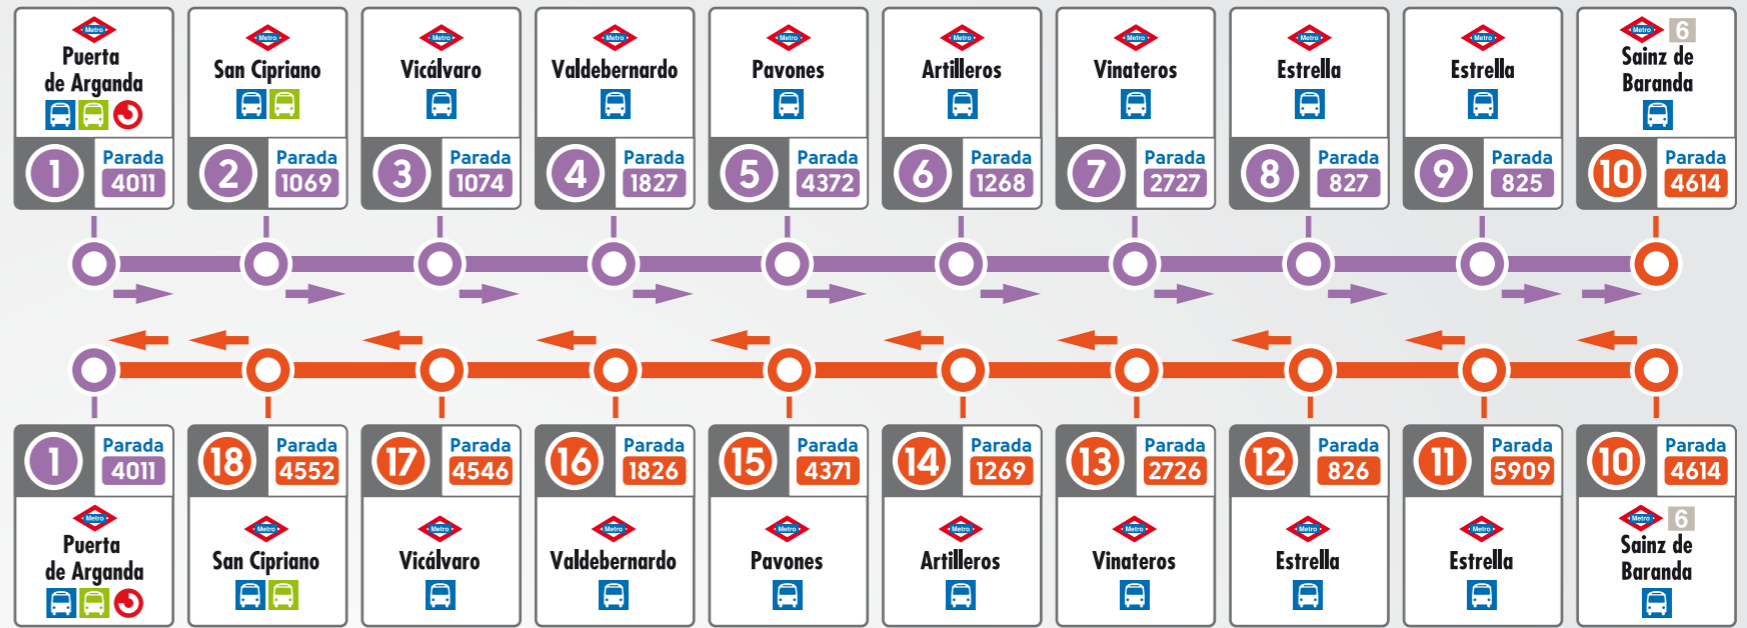

## conexión intermodal con el sistema de transporte existente en las estaciones afectadas

Líneas Metro / Cercanías Renfe

**9**

Líneas EMT Madrid

Puerta de Arganda 		<b>4</b>	<b>71</b>	<b>100</b>	<b>E3</b>	<b>T23</b>	<b>N7</b>	<b>SE9</b>						
San Cipriano		<b>4</b>	<b>106</b>	<b>100</b>	<b>E3</b>	<b>N7</b>	<b>SE9</b>							
Vicálvaro		<b>4</b>	<b>100</b>	<b>106</b>	<b>130</b>	<b>E3</b>	<b>N7</b>							
Valdebernardo		<b>8</b>	<b>71</b>	<b>130</b>	<b>N8</b>									
Pavones		<b>8</b>	<b>20</b>	<b>30</b>	<b>32</b>	<b>71</b>	<b>140</b>	<b>142</b>	<b>144</b>	<b>E4</b>	<b>N8</b>			
Artilleros		<b>30</b>	<b>71</b>											
Vinateros		<b>71</b>												
Estrella		<b>20</b>	<b>30</b>	<b>32</b>	<b>N8</b>									
Sainz de Baranda <b>6</b>		<b>2</b>	<b>15</b>	<b>30</b>	<b>56</b>	<b>143</b>	<b>156</b>	<b>215</b>	<b>N8</b>					

# servicio especial Línea 9 de Metro

**SE** Puerta de Arganda - Sainz de Baranda

Parada SE	Ubicación
1	Puerta de Arganda
2	San Cipriano
3	Vicálvaro
4	Valdebernardo
5	Pavones
6	Artilleros
7	Vinateros
8	Estrella
9	Estrella
10	Sainz de Baranda
11	Estrella
12	Estrella
13	Vinateros
14	Artilleros
15	Pavones
16	Valdebernardo
17	Vicálvaro
18	San Cipriano

Parada SE	Ubicación
1	Puerta de Arganda
2	San Cipriano
3	Vicálvaro
4	Valdebernardo
5	Pavones
6	Artilleros
7	Vinateros
8	Estrella
9	Estrella
10	Sainz de Baranda
11	Estrella
12	Estrella
13	Vinateros
14	Artilleros
15	Pavones
16	Valdebernardo
17	Vicálvaro
18	San Cipriano

**SE**  
PARADA 5904

PARADA 4011 **SE**

**71** **T23** PARADA 5907

**SE** PARADA 5839

PARADA 1073 **4**

**Vicalvaro**

**Puerta de Arganda**