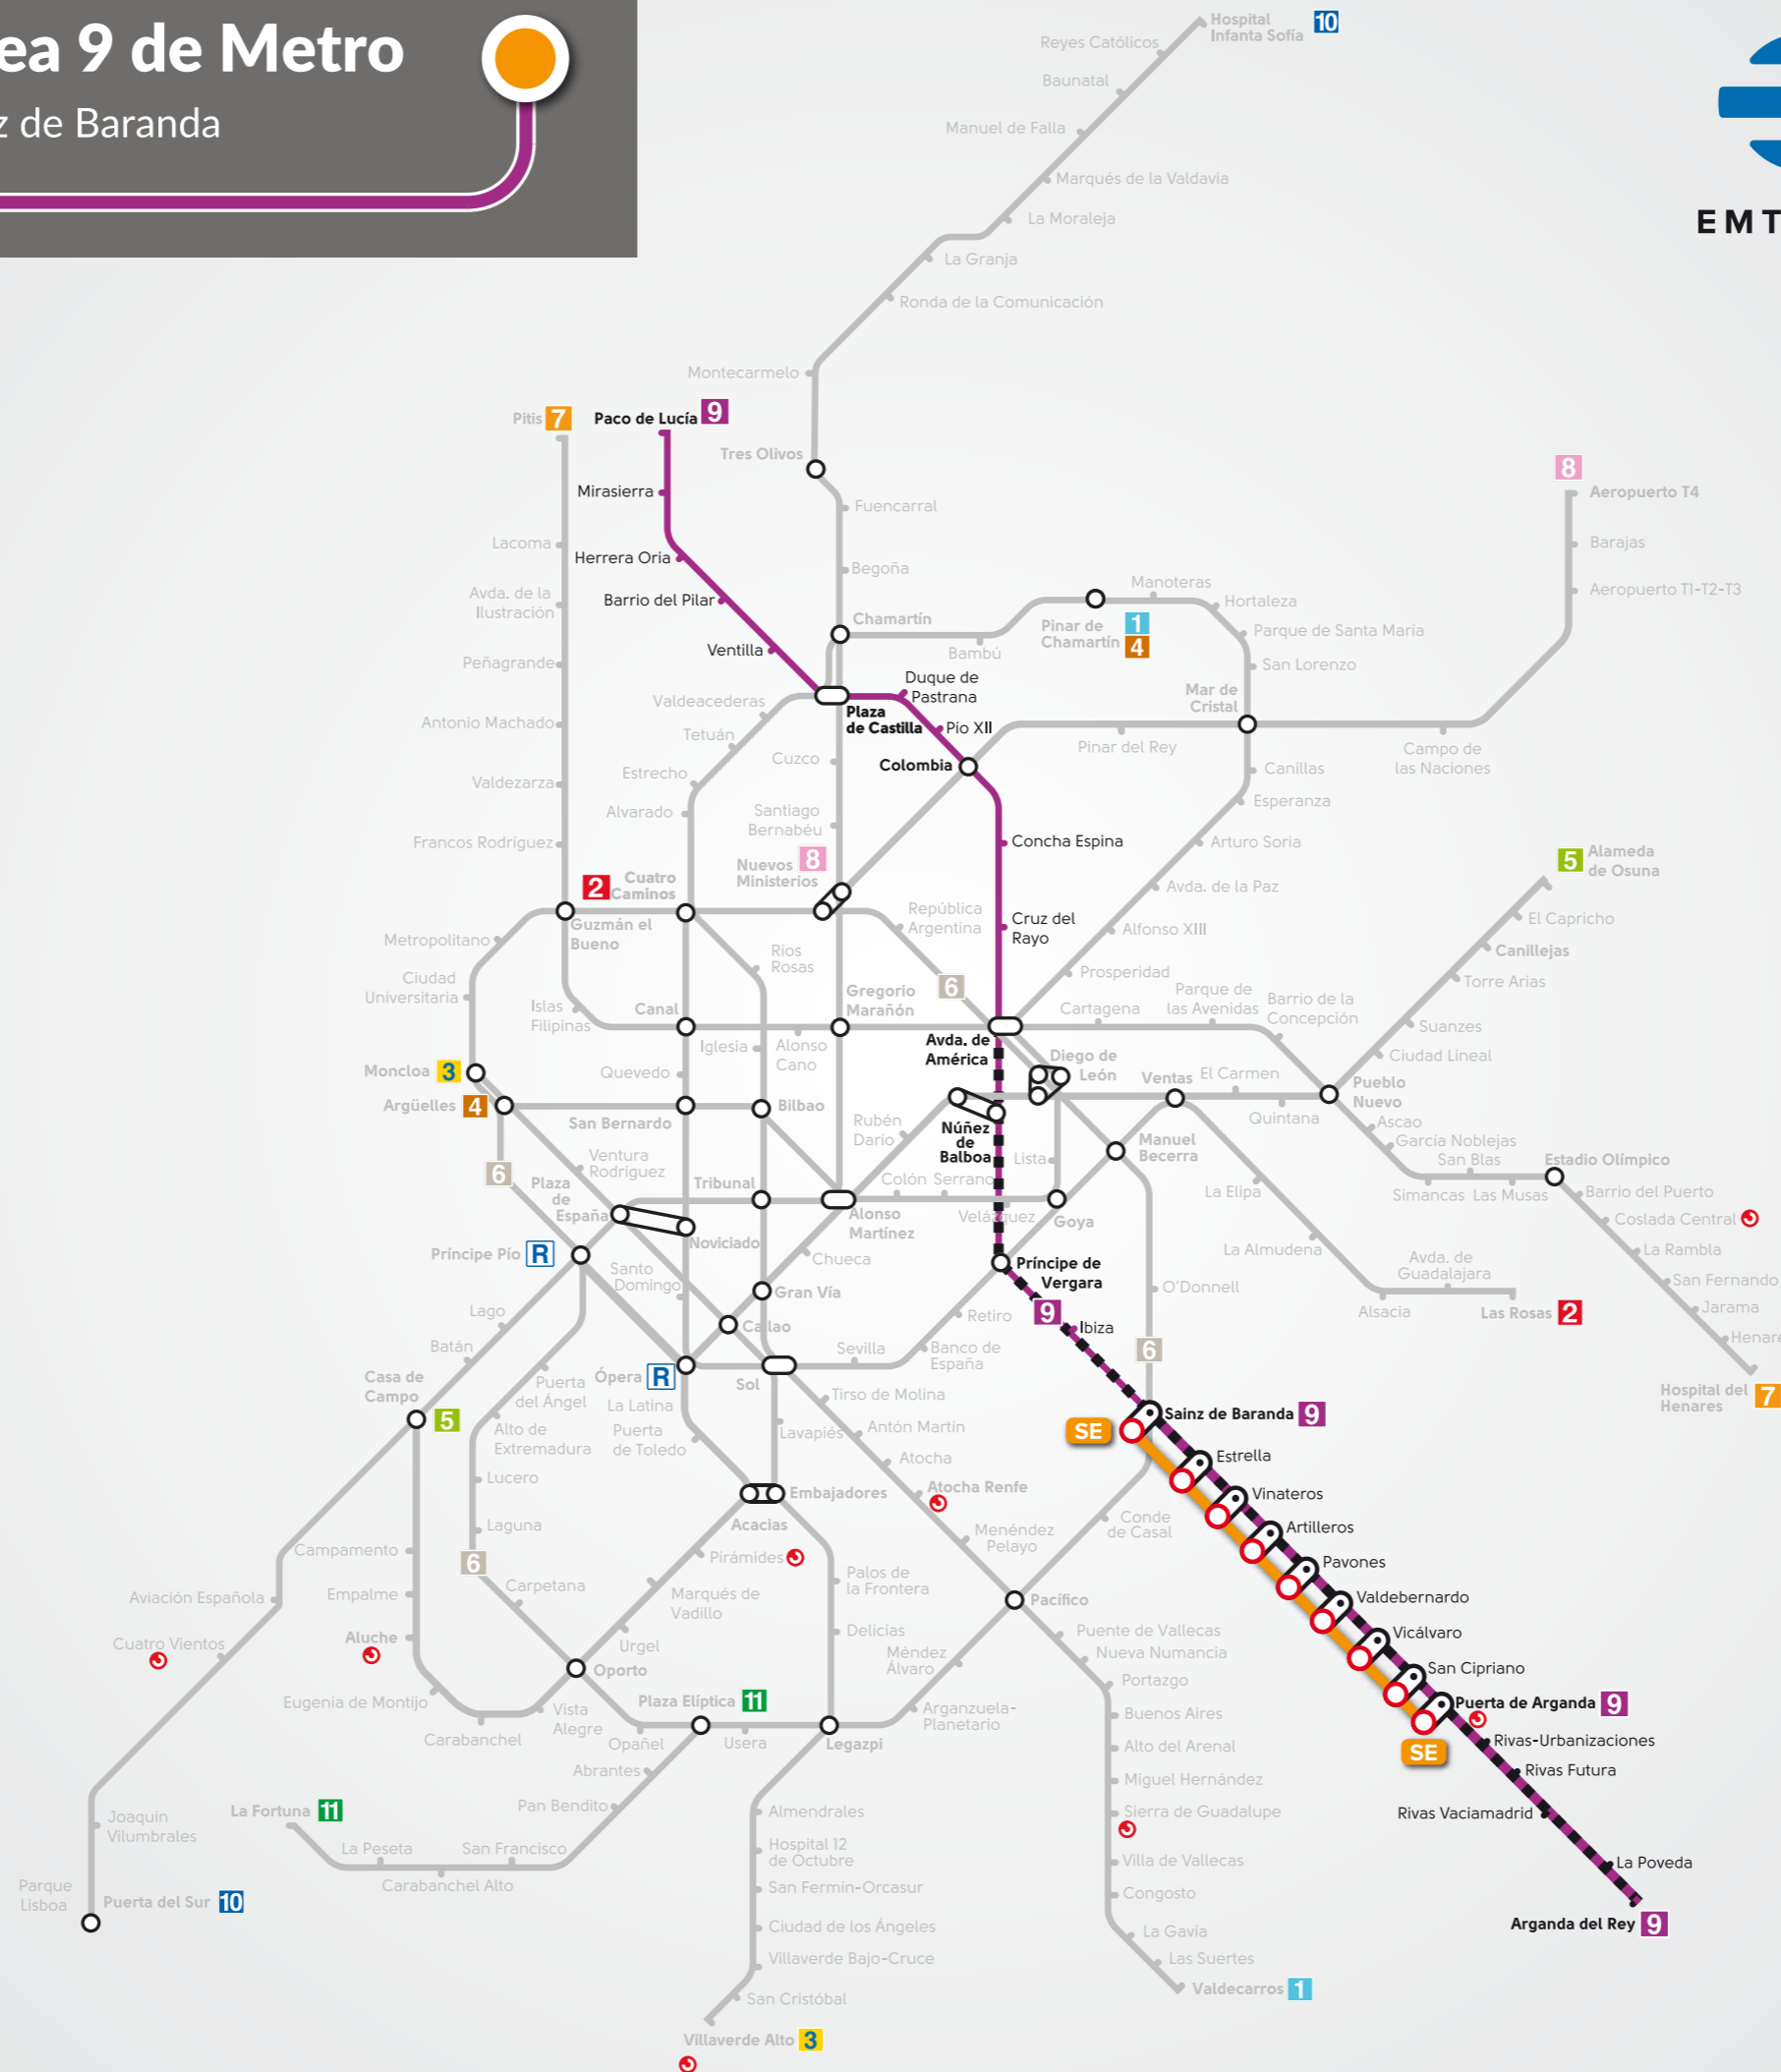

servicio especial **Línea 9 de Metro**

Puerta de Arganda - Sainz de Baranda

Del 11 al 26 de agosto de 2018

# servicio especial Línea 9 de Metro

**SE** Puerta de Arganda - Sainz de Baranda

Parada SE	Ubicación
1	Puerta de Arganda
2	San Cipriano
3	Vicálvaro
4	Valdebernardo
5	Pavones
6	Artilleros
7	Vinateros
8	Estrella
9	Estrella
10	Sainz de Baranda
11	Estrella
12	Estrella
13	Vinateros
14	Artilleros
15	Pavones
16	Valdebernardo
17	Vicálvaro
18	San Cipriano